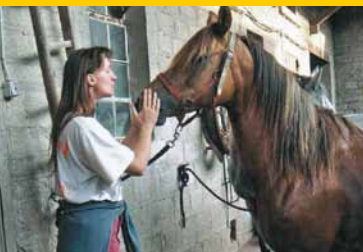

LUCKY FARM hat eine aussergewöhnlich hohe Effizienz und niedrige Kosten durch:

- eigenes Hofanwesen - nur 25 km von Würzburg-Stadtmitte
- eigene Tierheilpraxis
- eigene Huf- und Klauenpflege
- eigene Schule für Mensch und Tier
- eigenen Handelsbereich

LUCKY FARM arbeitet kontinuierlich seit 20 Jahren und hat deshalb einen großen Erfahrungsschatz!

LUCKY FARM ist bekannt durch zahlreiche Veröffentlichungen und Beiträge in Presse, Radio, Film und Fernsehen.

© Bilder u.a. von Christiane Slawik und Christine Schramm

LUCKY FARM LUCKY FARM